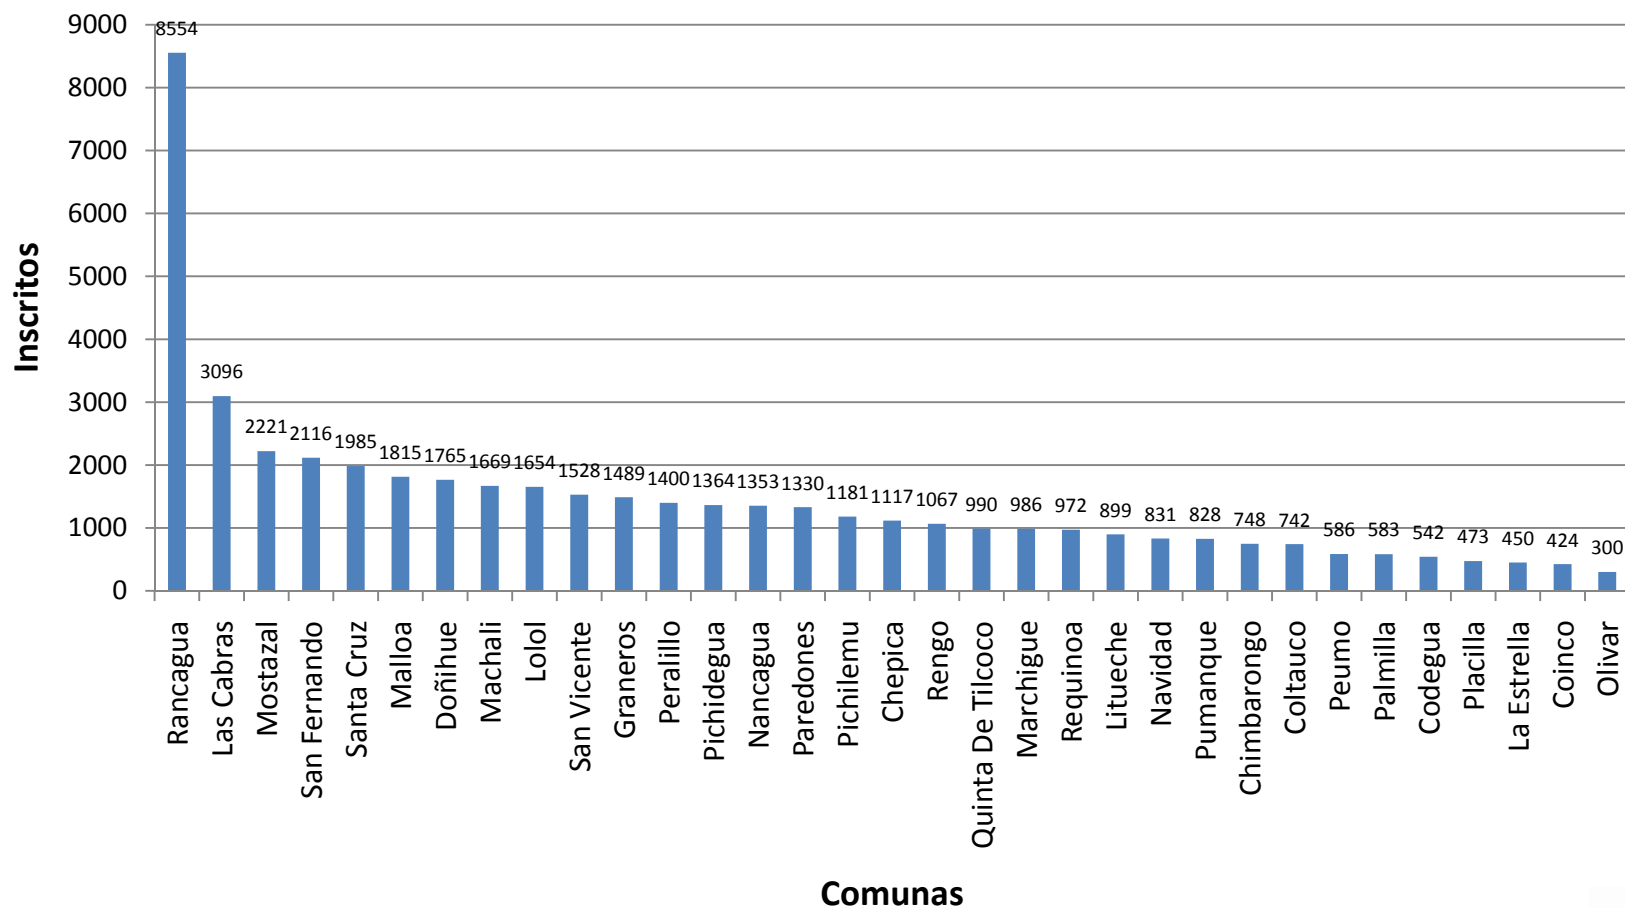

Inscritos por comuna

Resumen de inscritos en registro de damnificados por comuna

Total inscritos: 47.058