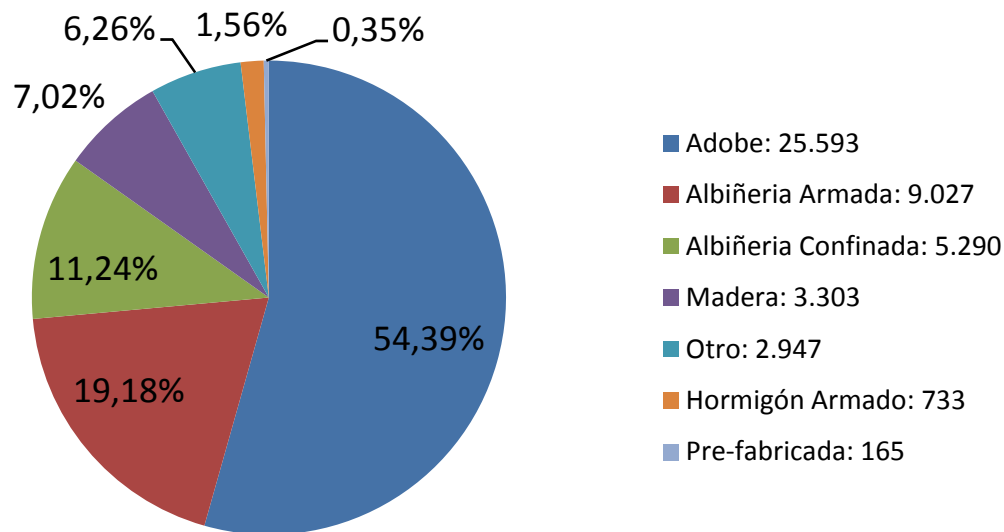

Inscritos según materialidad y habitabilidad

Distribución de inscritos según materialidad de la vivienda